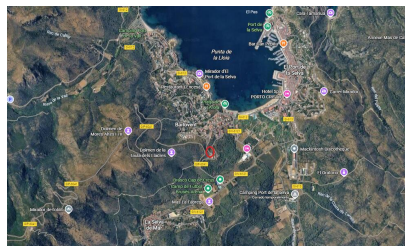

Caractéristiques générales

Type de propriété: **Terrain** m2: **0**
m2 terrain: **1200** Distance de la plage:
Année de construction: Type de piscine:
Vues: **Vue mer**

Caractéristiques

Nombre de chambres: **0** Toilettes: **0** Salle de bain avec baignoire: **0**
Salle de douche: **0** Lits doubles: **0** Lits individuels: **0**
Lits superposés: **0** Berceaux: **0** Canapé-lit: **0**
Type de cuisine:

Autres caractéristiques

Équipement