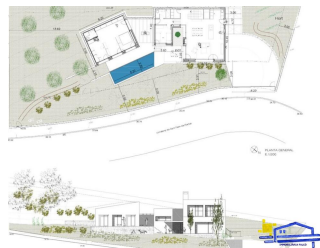

Caractéristiques générales

Type de propriété: **Terrain** m2: **0**
m2 terrain: **1200** Distance de la plage:
Année de construction: Type de piscine:
Vues: **Vue mer**

Caractéristiques

Nombre de chambres: **0** Toilettes: **0** Salle de bain avec baignoire: **0**
Salle de douche: **0** Lits doubles: **0** Lits individuels: **0**
Lits superposés: **0** Berceaux: **0** Canapé-lit: **0**
Type de cuisine:

Autres caractéristiques

Équipement