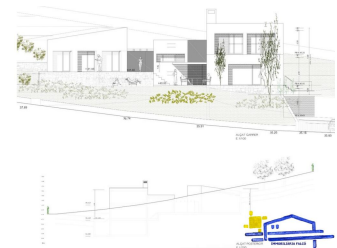

Caractéristiques générales

Type de propriété: **Terrain** m2: **0**
m2 terrain: **1200** Distance de la plage:
Année de construction: Type de piscine:
Vues: **Vue mer**

Caractéristiques

Nombre de chambres: **0** Toilettes: **0** Salle de bain avec baignoire: **0**
Salle de douche: **0** Lits doubles: **0** Lits individuels: **0**
Lits superposés: **0** Berceaux: **0** Canapé-lit: **0**
Type de cuisine:

Autres caractéristiques

Équipement