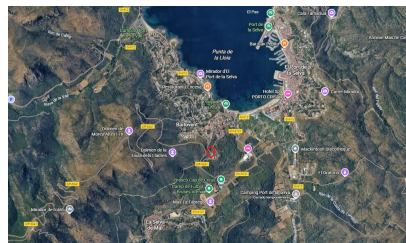

Datos generales

Tipo de inmueble: **Terreno** m2: **0**
m2 parcela: **1200** Distancia de la playa:
Año de construcción: Tipo de piscina:
Vistas: **Vista al mar**

Características

Número de habitaciones: Aseos: **0** Baños con bañera: **0**
0
Baños con ducha: **0** Camas de matrimonio: **0** Camas individuales: **0**
Camas con literas: **0** Cunas: **0** Sofás camas: **0**
Tipo de cocina:

Otras características

Equipamiento