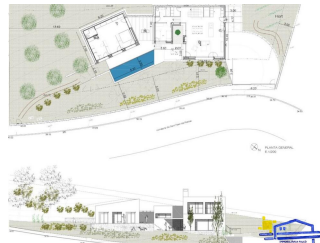

Datos generales

Tipo de inmueble: **Terreno** m2: **0**
m2 parcela: **1200** Distancia de la playa:
Año de construcción: Tipo de piscina:
Vistas: **Vista al mar**

Características

Número de habitaciones: Aseos: **0** Baños con bañera: **0**
0
Baños con ducha: **0** Camas de matrimonio: **0** Camas individuales: **0**
Camas con literas: **0** Cunas: **0** Sofás camas: **0**
Tipo de cocina:

Otras características

Equipamiento