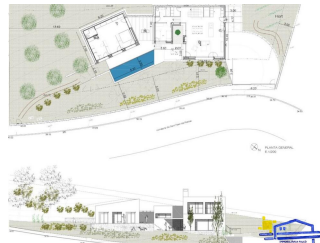

Dades generals

Tipus d'immoble: **Terreny** m2: **0**
m2 parcel·la: **1200** Distància de la platja:
Any de construcció: Tipus de piscina:
Vistes: **Vista al mar**

Característiques

Nombre d'habitacions: **0** Lavabos: **0** Banys amb banyera: **0**
Banys amb dutxa: **0** Llits de matrimoni: **0** Llits individuals: **0**
Llits amb lliteres: **0** Bressols: **0** Sofàs llits: **0**
Tipus de cuina:

Altres característiques

Equipament