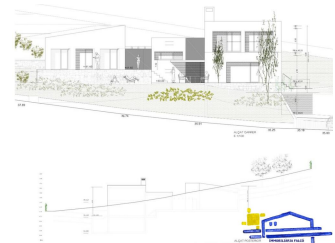

Dades generals

Tipus d'immoble: **Terreny** m2: **0**
m2 parcel·la: **1200** Distància de la platja:
Any de construcció: Tipus de piscina:
Vistes: **Vista al mar**

Característiques

Nombre d'habitacions: **0** Lavabos: **0** Banys amb banyera: **0**
Banys amb dutxa: **0** Llits de matrimoni: **0** Llits individuals: **0**
Llits amb lliteres: **0** Bressols: **0** Sofàs llits: **0**
Tipus de cuina:

Altres característiques

Equipament