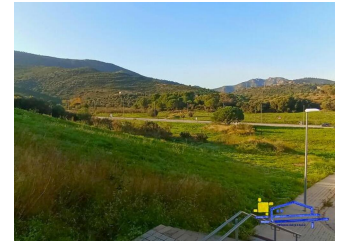

Dades generals

Tipus d'immoble: **Terreny** m2: **0**
m2 parcel·la: **130** Distància de la platja:
Any de construcció: Tipus de piscina:
Vistes: **Vistes a muntanya**

Característiques

Nombre d'habitacions: **0** Lavabos: **0** Bany amb banyera: **0**
Bany amb dutxa: **0** Llits de matrimoni: **0** Llits individuals: **0**
Llits amb lliteres: **0** Bressols: **0** Sofàs llits: **0**
Tipus de cuina:

Altres característiques

Equipament

typology_id