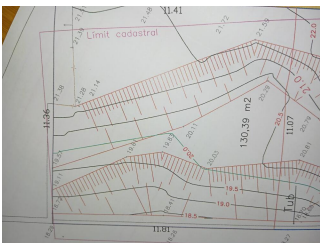

Dades generals

Tipus d'immoble: **Terreny** m2: **0**
m2 parcel·la: **130** Distància de la platja:
Any de construcció: Tipus de piscina:
Vistes: **Vistes a muntanya**

Característiques

Nombre d'habitacions: **0** Lavabos: **0** Bany amb banyera: **0**
Bany amb dutxa: **0** Llits de matrimoni: **0** Llits individuals: **0**
Llits amb lliteres: **0** Bressols: **0** Sofàs llits: **0**
Tipus de cuina:

Altres característiques

Equipament

typology_id