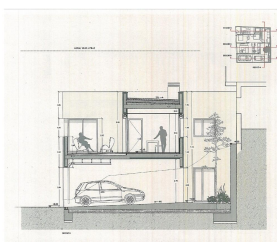

Dades generals

Tipus d'immoble: **Terreny** m2: **0**
m2 parcel·la: **130** Distància de la platja:
Any de construcció: Tipus de piscina:
Vistes: **Vistes a muntanya**

Característiques

Nombre d'habitacions: **0** Lavabos: **0** Bany amb banyera: **0**
Bany amb dutxa: **0** Llits de matrimoni: **0** Llits individuals: **0**
Llits amb lliteres: **0** Bressols: **0** Sofàs llits: **0**
Tipus de cuina:

Altres característiques

Equipament

typology_id