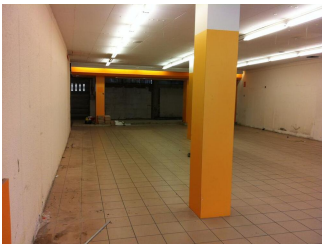

Dades generals

Tipus d'immoble: **Espai** m2: **0**

comercial

m2 parcel·la: **243** Distància de la platja:

Any de construcció: Tipus de piscina:

Vistes:

Característiques

Nombre d'habitacions: **0** Lavabos: **0** Banys amb banyera: **0**

Banys amb dutxa: **0** Llits de matrimoni: **0** Llits individuals: **0**

Llits amb lliteres: **0** Bressols: **0** Sofàs llits: **0**

Tipus de cuina:

Altres característiques

Equipament

typology_id