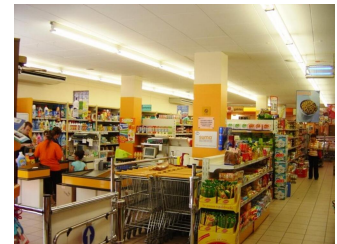

Dades generals

Tipus d'immoble: **Espai** m2: **0**

comercial

m2 parcel·la: **243** Distància de la platja:

Any de construcció: Tipus de piscina:

Vistes:

Característiques

Nombre d'habitacions: **0** Lavabos: **0** Banys amb banyera: **0**

Banys amb dutxa: **0** Llits de matrimoni: **0** Llits individuals: **0**

Llits amb lliteres: **0** Bressols: **0** Sofàs llits: **0**

Tipus de cuina:

Altres característiques

Equipament

typology_id